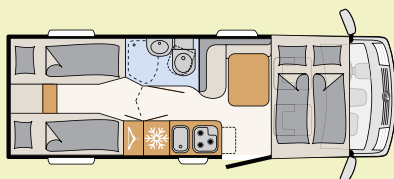

Family Paket T:

Dachhaube Midi-Heki, Verdunklungsrollo Fahrerhaus (Sichtschutz), Bord-Control-Panel Luxus, indirekte Beleuchtung, Aufbautüre mit Fenster und Zentralverriegelung (inkl. Fahrerhaustür)

GLOBEBUS GT I6