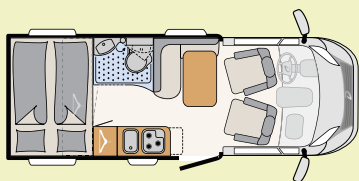

GLOBEBUS GT T1

Finanzierung

mtl. **360,-¹**

Chassis-Paket T:

LED-Tagfahrlicht, elektr. verstellbare und beheizte Außenspiegel, automatische Klimaanlage, Tempomat, Beifahrerairbag, Radvollblenden, Radiovorbereitung mit Soundpaket

Family Paket T:

Dachhaube Midi-Heki, Verdunklungsrollo Fahrerhaus (Sichtschutz), Bord-Control-Panel Luxus, indirekte Beleuchtung, Aufbautüre mit Fenster und Zentralverriegelung (inkl. Fahrerhaustür)